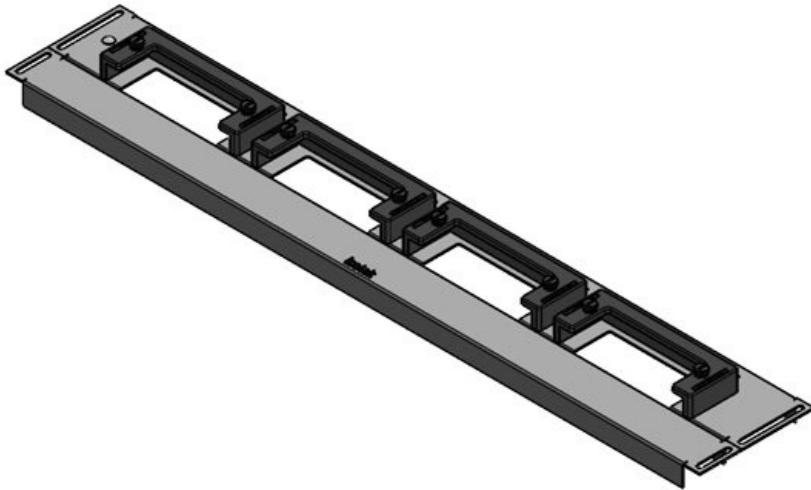

KDR-ESR-HW-1000 + Blindblech

Artikelnummer	44523	Für	1.000 mm
EAN	4251269324	Schrankbreite	
	574	Lichtes Maß	792 mm
Verpackungseinheit	1	der	
Länge	827 mm	Bodenöffnung	
Breite	136 mm	Passend für	4 × KEL-U 24
Höhe	56 mm	Kabeleinführung /	KEL-QUICK
Gesamtlänge	827 mm	gen:	24
Bodenblech		Passend für	Häwa H390 /
		Gehäuse	H395