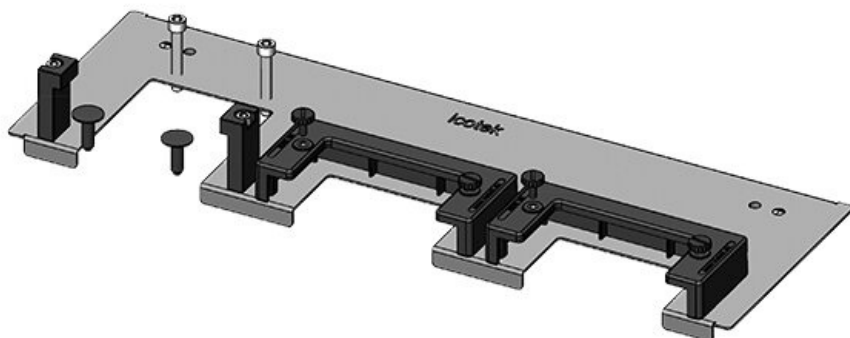

Artikelnummer	43071	Für	600 mm
EAN	4251269309	Schrankbreite	
	526	Lichtes Maß	435 mm
Verpackungseinheit	1	der	
Länge	458 mm	Bodenöffnung	
Breite	150 mm	Passend für	2 x KEL-U 16
Höhe	57 mm	Kabeleinführung /	KEL-QUICK
Gesamtlänge	458 mm	gen:	16, 1 x KEL-
Bodenblech			JUMBO 1
		Passend für	Rittal TS 8
		Gehäuse	

KDR-ESR-TS8-600-43079