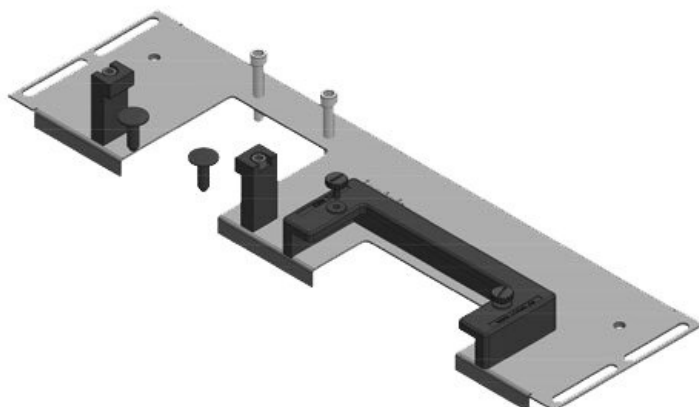

Artikelnummer	44507	Für	1.000 mm
EAN	4251269319	Schrankbreite	
	822	Lichtes Maß	402 mm
Verpackungseinheit	1	der	
Länge	438 mm	Bodenöffnung	
Breite	120 mm	Mittelstrebe	ja
Höhe	57 mm	Passend für	1 × KEL-U 24
Gesamtlänge	438 mm	Kabeleinführung /	KEL-QUICK
Bodenblech		gen:	24, 1 × KEL-
			JUMBO 1
		Passend für	Rittal VX25
		Gehäuse