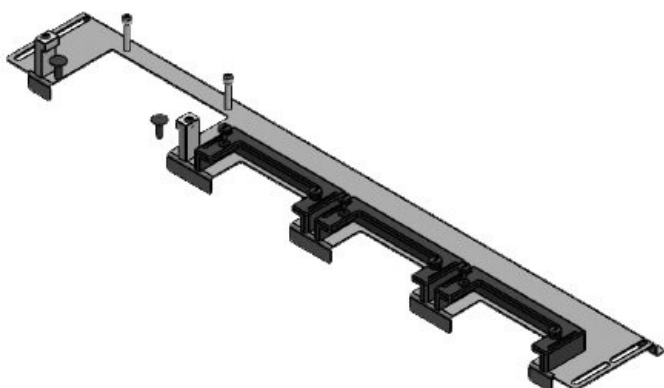

Artikelnummer	43254	Für	1.000 mm
EAN	4251269317071	Schrankbreite	
Verpackungseinheit	1	Lichtes Maß der Bodenöffnung	768 mm
Länge	832 mm	Passend für	3 × KEL-U 24
Breite	131,5 mm	Kabeleinführung /	KEL-QUICK
Höhe	41,3 mm	gen:	24, 1 × KEL-JUMBO 2
Gesamtlänge Bodenblech	832 mm	Passend für Gehäuse	nVent Hoffman PROLINE G2