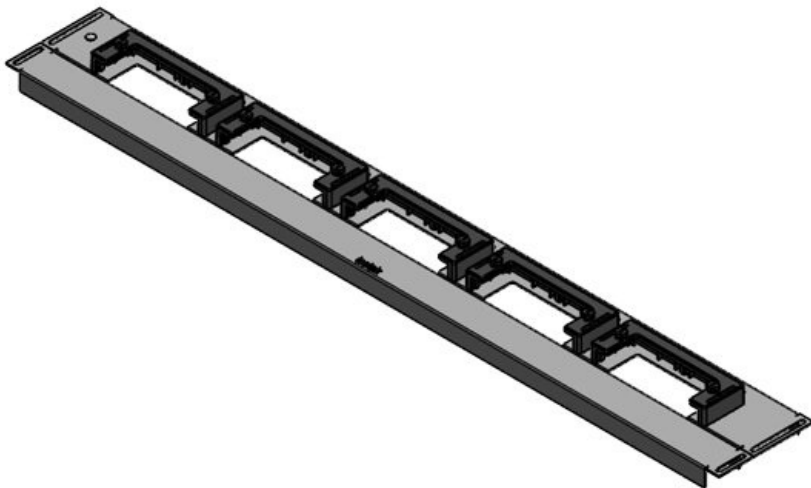

KDR-ESR-HW-1200 + Blindblech

Artikelnummer	44524	Für	1.200 mm
EAN	4251269324	Schrankbreite	
	581	Lichtes Maß	992 mm
Verpackungseinheit	1	der	
Länge	1.027 mm	Bodenöffnung	
Breite	136 mm	Passend für	5 × KEL-U 24
Höhe	56 mm	Kabeleinführung /	KEL-QUICK
Gesamtlänge	1.027 mm	gen:	24
Bodenblech		Passend für	Häwa H390 /
		Gehäuse	H395