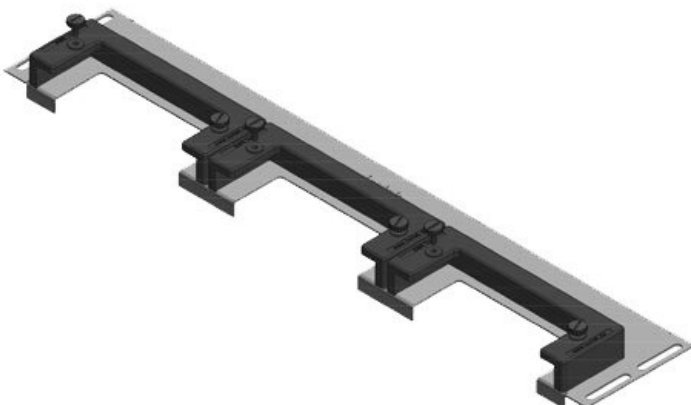

Artikelnummer	44509	Für	1.200 mm
EAN	4251269319846	Schrankbreite	
		Lichtes Maß	502 mm
Verpackungseinheit	1	der	
Länge	538 mm	Bodenöffnung	
Breite	100 mm	Passend für	3 x KEL-U 24
Höhe	43 mm	Kabeleinführung /	KEL-QUICK
Gesamtlänge	538 mm	gen:	24
Bodenblech		Passend für	Rittal VX25
		Gehäuse