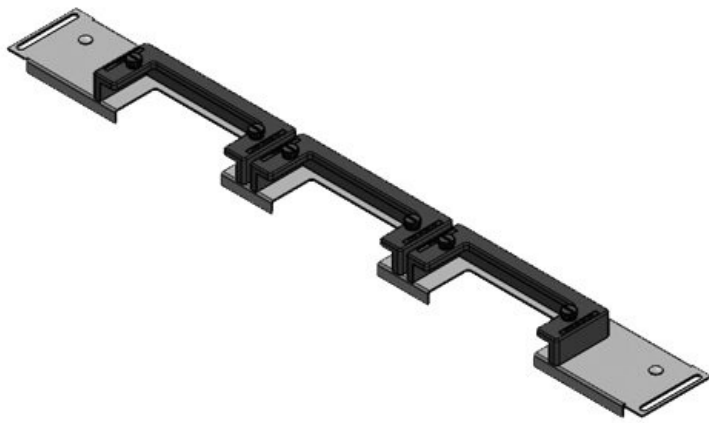

KDRS-ESR-VX25-800-44513

Artikelnummer	44513	Für	800 mm
EAN	4251269321	Schrankbreite	
	115	Lichtes Maß	652 mm
Verpackungseinheit	1	der	
Länge	688 mm	Bodenöffnung	
Breite	75 mm	Passend für	3 × KEL-U 24
Höhe	43 mm	Kabeleinführung /	KEL-QUICK
Gesamtlänge	688 mm	gen:	24
Bodenblech		Passend für	Rittal VX25
		Gehäuse	

KDR-ESR-VX25-1000-44506