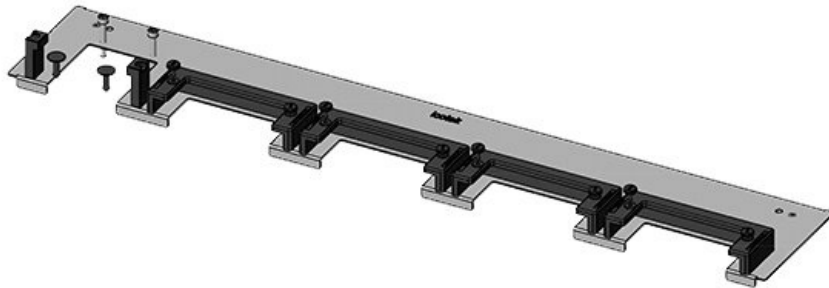

KDR-ESR-TS8-1000-43074

Artikelnummer	43074	Für	1.000 mm
EAN	4251269309	Schrankbreite	
	557	Lichtes Maß	835 mm
Verpackungseinheit	1	der	
Länge	858 mm	Bodenöffnung	
Breite	150 mm	Mittelstrebe	nein
Höhe	57 mm	Passend für	4 x KEL-U 24
Gesamtlänge	858 mm	Kabeleinführung /	KEL-QUICK
Bodenblech		gen:	24, 1 x KEL-JUMBO 1
		Passend für	Rittal TS 8
		Gehäuse	

KDR-ESR-TS8-1000-43075