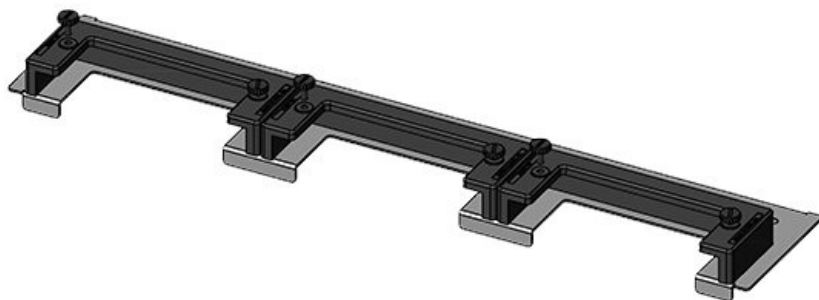

Artikelnummer	43083	Für	1.200 mm
EAN	4251269309	Schrankbreite	
	649	Lichtes Maß	495 mm
Verpackungseinheit	1	der	
Länge	518 mm	Bodenöffnung	
Breite	100 mm	Passend für	3 × KEL-U 24
Höhe	44 mm	Kabeleinführung /	KEL-QUICK
Gesamtlänge	518 mm	gen:	24
Bodenblech		Passend für	Rittal TS 8
		Gehäuse	

KDR-ESR-TS8-1200-43084