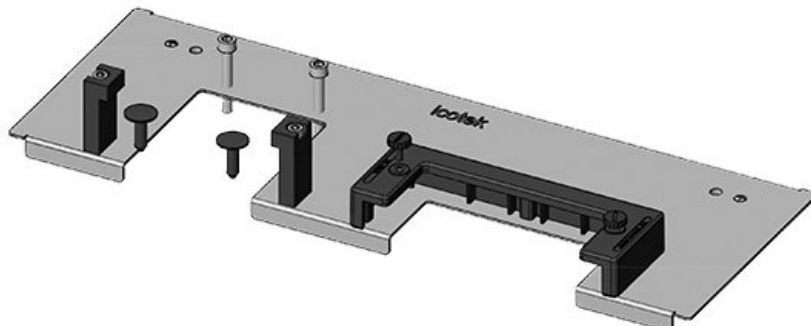

Artikelnummer	43076	Für	1.000 mm
EAN	4251269309	Schrankbreite	
	571	Lichtes Maß	398 mm
Verpackungseinheit	1	der	
Länge	420 mm	Bodenöffnung	
Breite	150 mm	Mittelstrebe	ja
Höhe	57 mm	Passend für	1 x KEL-U 24
Gesamtlänge	420 mm	Kabeleinführung /	KEL-QUICK
Bodenblech		gen:	24, 1 x KEL-JUMBO 1
		Passend für	Rittal TS 8
		Gehäuse