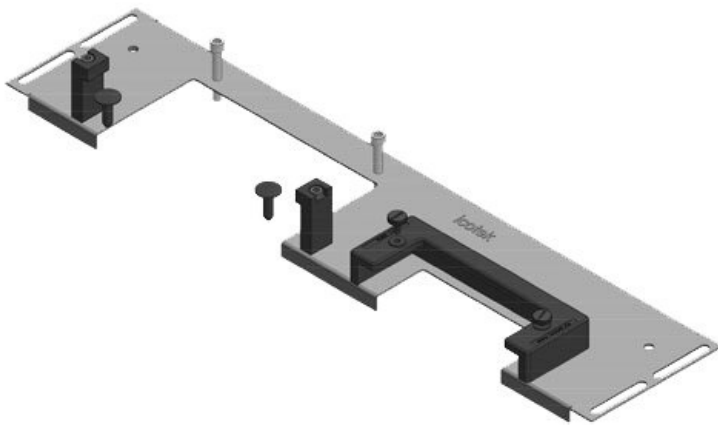

Artikelnummer	44511	Für	1.200 mm
EAN	4251269319	Schrankbreite	
	860	Lichtes Maß	502 mm
Verpackungseinheit	1	der	
Länge	538 mm	Bodenöffnung	
Breite	120 mm	Passend für	1 x KEL-U 24
Höhe	57 mm	Kabeleinführung /	KEL-QUICK
Gesamtlänge	538 mm	gen:	24, 1 x KEL-JUMBO 2
Bodenblech		Passend für	Rittal VX25
		Gehäuse	

KDRS-ESR-VX25-1200-44515