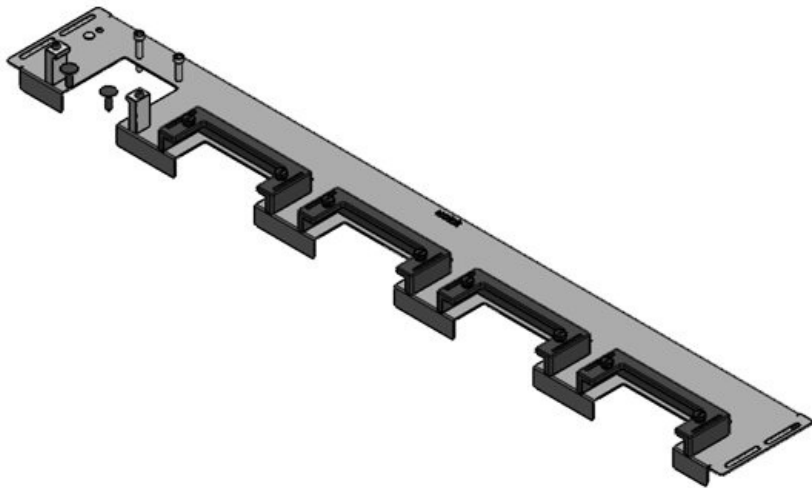

KDR-ESR-HW-1200-1

Artikelnummer	44525	Für	1.200 mm
EAN	4251269324	Schrankbreite	
	598	Lichtes Maß	992 mm
Verpackungseinheit	1	der Bodenöffnung	
Länge	1.027 mm	Passend für	4 × KEL-U 24
Breite	133 mm	Kabeleinführung /	KEL-QUICK
Höhe	70 mm	gen:	24, 1 × KEL-
Gesamtlänge	1.027 mm		JUMBO 2
Bodenblech		Passend für	Häwa H390 /
		Gehäuse	H395

KDR-ESR-HG2-600-43250