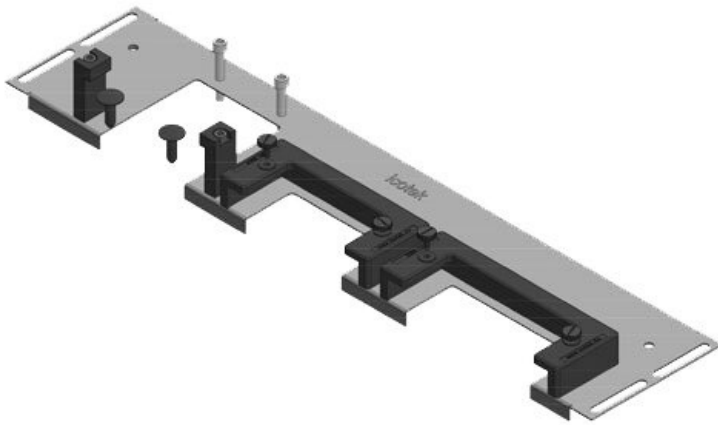

KDR-ESR-VX25-1200-44510

Artikelnummer	44510	Für	1.200 mm
EAN	4251269319	Schrankbreite	
	853	Lichtes Maß	502 mm
Verpackungseinheit	1	der	
Länge	538 mm	Bodenöffnung	
Breite	120 mm	Passend für	1 x KEL-U 24
Höhe	57 mm	Kabeleinführung /	KEL-QUICK
Gesamtlänge	538 mm	gen:	24, 1 x KEL-U 16 / KEL-QUICK 16, 1 x KEL-JUMBO 1
Bodenblech		Passend für	Rittal VX25
		Gehäuse	

KDR-ESR-VX25-1200-44511