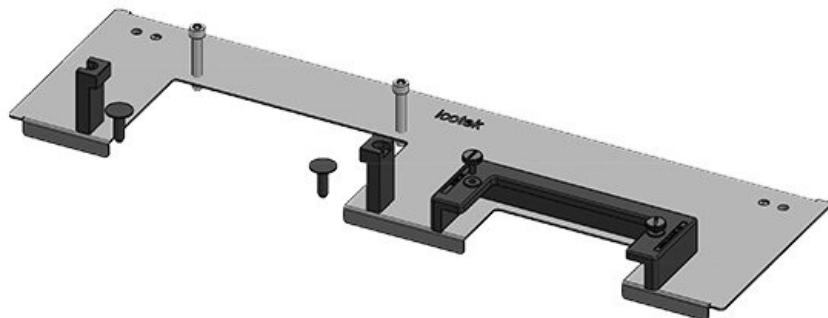

Artikelnummer	43084	Für	1.200 mm
EAN	4251269309	Schrankbreite	
	656	Lichtes Maß	495 mm
Verpackungseinheit	1	der	
Länge	518 mm	Bodenöffnung	
Breite	150 mm	Passend für	1 × KEL-U 24
Höhe	57 mm	Kabeleinführung /	KEL-QUICK
Gesamtlänge	518 mm	gen:	24, 1 × KEL-
Bodenblech			JUMBO 2
		Passend für	Rittal TS 8
		Gehäuse