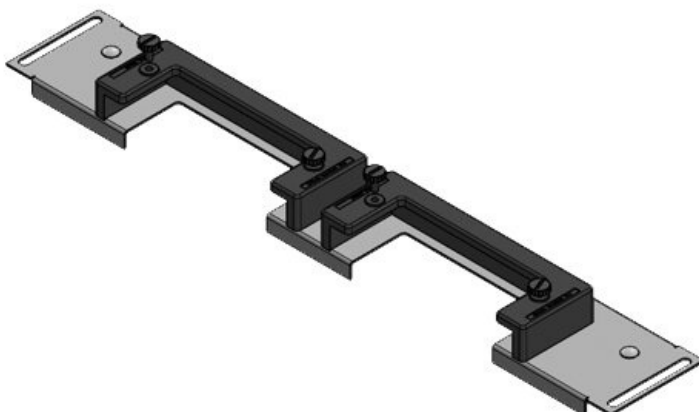

Artikelnummer	44512	Für	600 mm
EAN	4251269321	Schrankbreite	
	108	Lichtes Maß	452 mm
Verpackungseinheit	1	der	
Länge	488 mm	Bodenöffnung	
Breite	75 mm	Passend für	2 × KEL-U 24
Höhe	44 mm	Kabeleinführung /	KEL-QUICK
Gesamtlänge	488 mm	gen:	24
Bodenblech		Passend für	Rittal VX25
		Gehäuse