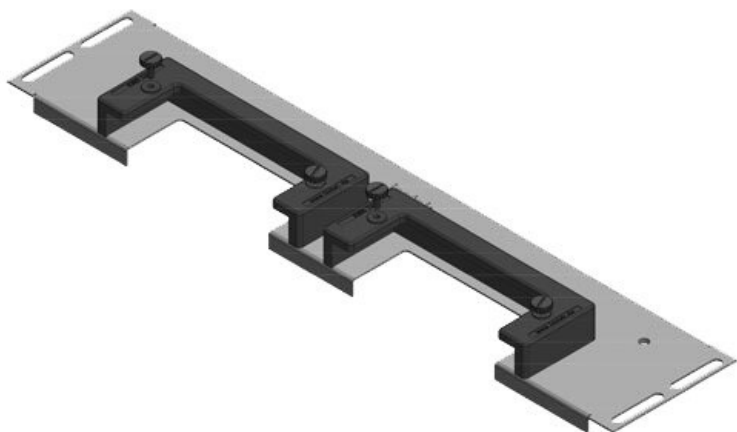

# KDR-ESR Schaltschrank-Bodenblech mit Einschubrahmen

für Schaltschränke von Rittal, nVent Hoffman & Häwa / IP54

IP54

HL3  
EN 45545-2

RoHS  
compliant

REACH  
COMPLIANCE

Made in  
Germany

KDR-ESR ist ein einteiliges Bodenblech, das in den Schaltschrankboden montiert wird. Darauf sind werkseitig Einschubrahmen vormontiert, in denen [KEL-U Kabeleinführungsleisten](#) und [KEL-QUICK Kabeleinführungsleisten](#) nach dem Bestücken auf einfachste Weise eingeschoben und fixiert werden. Auch [KEL-JUMBO Kabeleinführungsleisten](#) können bei manchen Blechvarianten montiert werden.

Das extrem schmale (75 mm) Bodenblech KDRS-ESR-VX25 für Rittal VX25 Schaltschränke wird im Schaltschrankboden montiert. Die Einschubrahmen sind werkseitig vormontiert und sehr nah an der Montageplatte angebracht. Dies ermöglicht ein gerades Einführen der Leitungen von den Kabeleinführungsleisten KEL-U in den Verdrahtungskanal, ganz ohne Abknicken. Der Verdrahtungskanal kann dadurch tiefer und somit platzsparender eingesetzt werden.

## Vorteile

- Einfachste Montage/ Demontage
- Während der Montage nahezu gesamte Schaltschrankbodenfläche verfügbar
- Sehr große Stecker mühelos einführbar
- Nachträgliche Montage möglich
- Keine Blecharbeiten notwendig

## Produktvarianten & Größen

KDR-ESR-VX25-600-44500

Artikelnummer	<b>44500</b>	Für	<b>600 mm</b>
EAN	<b>4251269319</b>	Schrankbreite	
	<b>754</b>	Lichtes Maß	<b>452 mm</b>
Verpackungseinheit	<b>1</b>	der	
Länge	<b>488 mm</b>	Bodenöffnung	
Breite	<b>100 mm</b>	Passend für	<b>2 x KEL-U 24</b>
Höhe	<b>43 mm</b>	Kabeleinführung /	<b>KEL-QUICK</b>
Gesamtlänge	<b>488 mm</b>	gen:	<b>24</b>
Bodenblech		Passend für	<b>Rittal VX25</b>
		Gehäuse	