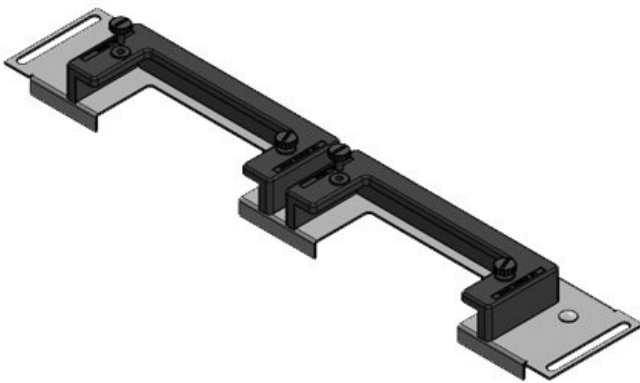

Artikelnummer	44514	Für	1.000 mm
EAN	4251269321122	Schrankbreite	
		Lichtes Maß	402 mm
Verpackungseinheit	1	der	
Länge	438 mm	Bodenöffnung	
Breite	75 mm	Passend für	2 x KEL-U 24
Höhe	44 mm	Kabeleinführung /	KEL-QUICK
Gesamtlänge	438 mm	gen:	24
Bodenblech		Passend für	Rittal VX25
		Gehäuse	

KDR-ESR-VX25-1200-44509