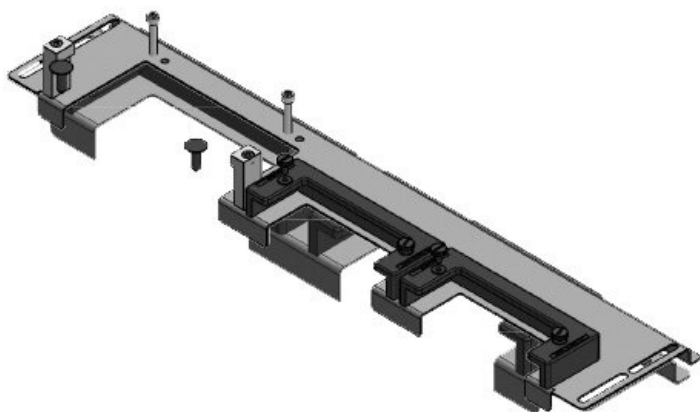

KDR-ESR-HG2-800-43252

Artikelnummer	43252	Für	800 mm
EAN	4251269317057	Schrankbreite	
Verpackungseinheit	1	Lichtes Maß der Bodenöffnung	568 mm
Länge	632 mm	Passend für	2 × KEL-U 24
Breite	131,5 mm	Kabeleinführung /	KEL-QUICK
Höhe	45 mm	gen:	24, 1 × KEL-JUMBO 2
Gesamtlänge Bodenblech	632 mm	Passend für Gehäuse	nVent Hoffman PROLINE G2

KDR-ESR-HG2-800-43253