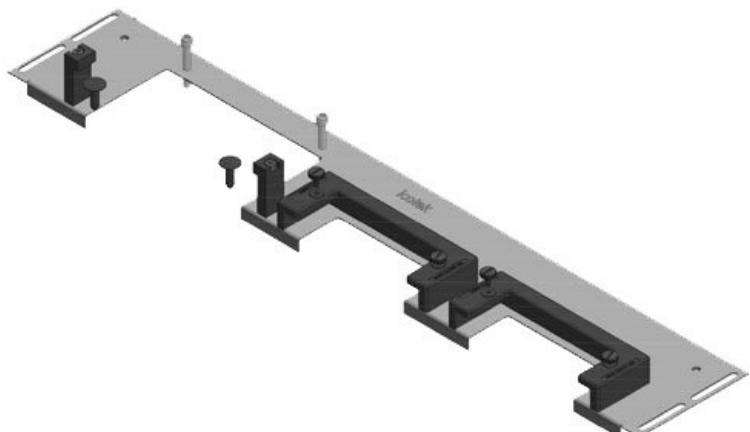

Artikelnummer	44505	Für	800 mm
EAN	4251269319	Schrankbreite	
	808	Lichtes Maß	652 mm
Verpackungseinheit	1	der	
Länge	688 mm	Bodenöffnung	
Breite	120 mm	Passend für	2 × KEL-U 24
Höhe	57 mm	Kabeleinführung /	KEL-QUICK
Gesamtlänge	688 mm	gen:	24, 1 × KEL-JUMBO 2
Bodenblech		Passend für	Rittal VX25
		Gehäuse