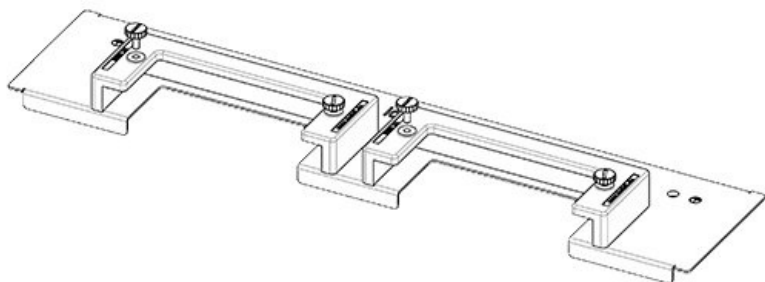

Artikelnummer	43079	Für	600 mm
EAN	4251269309	Schrankbreite	
	601	Lichtes Maß	435 mm
Verpackungseinheit	1	der	
Länge	458 mm	Bodenöffnung	
Breite	100 mm	Passend für	2 x KEL-U 24
Höhe	44 mm	Kabeleinführung /	KEL-QUICK
Gesamtlänge	458 mm	gen:	24
Bodenblech		Passend für	Rittal TS 8
		Gehäuse