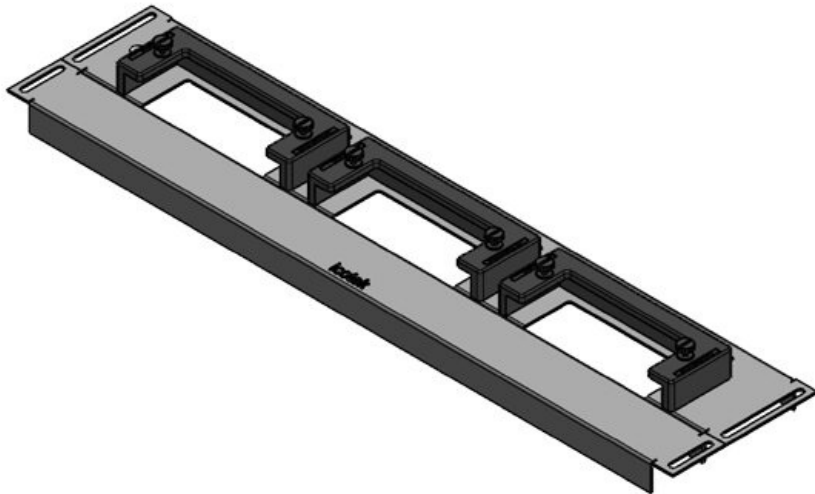

KDR-ESR-HW-800 + Blindblech

Artikelnummer	44521	Für	800 mm
EAN	4251269324	Schrankbreite	
	550	Lichtes Maß	592 mm
Verpackungseinheit	1	der	
Länge	627 mm	Bodenöffnung	
Breite	136 mm	Passend für	3 × KEL-U 24
Höhe	59 mm	Kabeleinführung /	KEL-QUICK
Gesamtlänge	627 mm	gen:	24
Bodenblech		Passend für	Häwa H390 /
		Gehäuse	H395