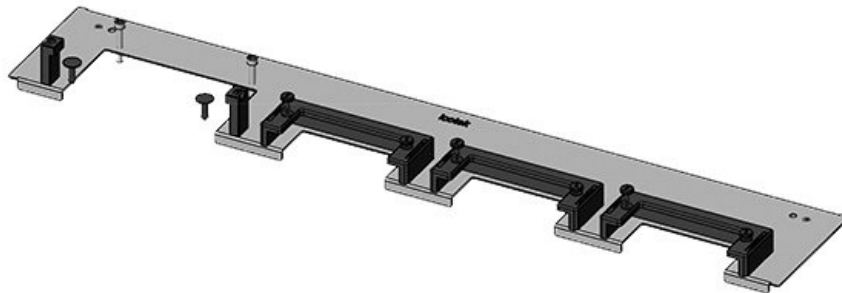

Artikelnummer	43075	Für	1.000 mm
EAN	4251269309	Schrankbreite	
	564	Lichtes Maß	835 mm
Verpackungseinheit	1	der	
Länge	858 mm	Bodenöffnung	
Breite	150 mm	Mittelstrebe	nein
Höhe	57 mm	Passend für	3 x KEL-U 24
Gesamtlänge	858 mm	Kabeleinführung /	KEL-QUICK
Bodenblech		gen:	24, 1 x KEL-JUMBO 2
		Passend für	Rittal TS 8
		Gehäuse	

KDR-ESR-TS8-1000-43076