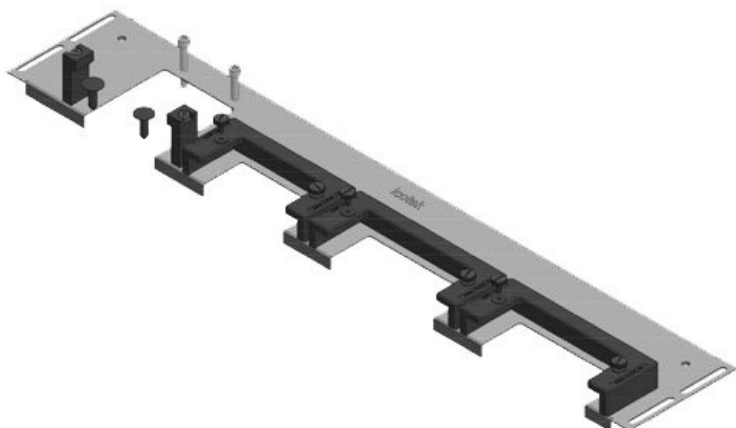

Artikelnummer	44504	Für	800 mm
EAN	4251269319	Schrankbreite	
	792	Lichtes Maß	652 mm
Verpackungseinheit	1	der	
Länge	688 mm	Bodenöffnung	
Breite	120 mm	Passend für	2 × KEL-U 24
Höhe	57 mm	Kabeleinführung /	KEL-QUICK
Gesamtlänge	688 mm	gen:	24, 1 × KEL-U 16 / KEL-QUICK 16, 1 × KEL-JUMBO 1
Bodenblech		Passend für	Rittal VX25
		Gehäuse	

KDR-ESR-VX25-800-44505