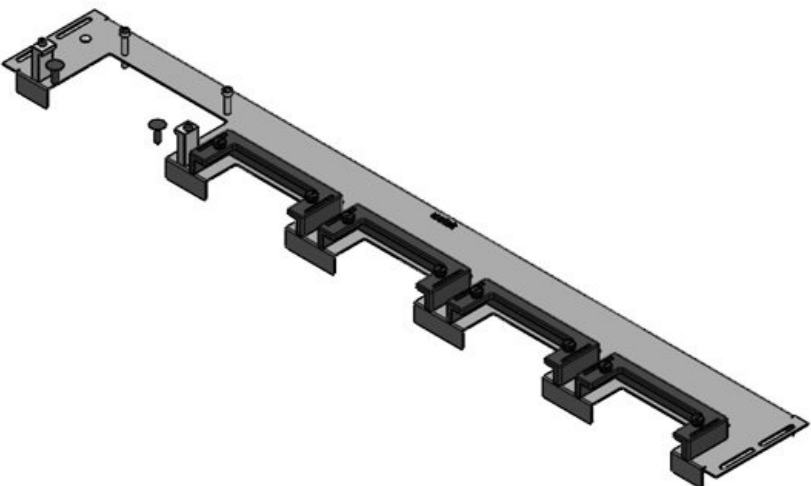

KDR-ESR-HW-1200-2

Artikelnummer	44526	Für	1.200 mm
EAN	4251269324	Schrankbreite	
	604	Lichtes Maß	992 mm
Verpackungseinheit	1	der	
Länge	1.027 mm	Bodenöffnung	
Breite	133 mm	Passend für	4 × KEL-U 24
Höhe	70 mm	Kabeleinführung /	KEL-QUICK
Gesamtlänge	1.027 mm	gen:	24, 1 × KEL-
Bodenblech			JUMBO 1
		Passend für	Häwa H390 /
		Gehäuse	H395