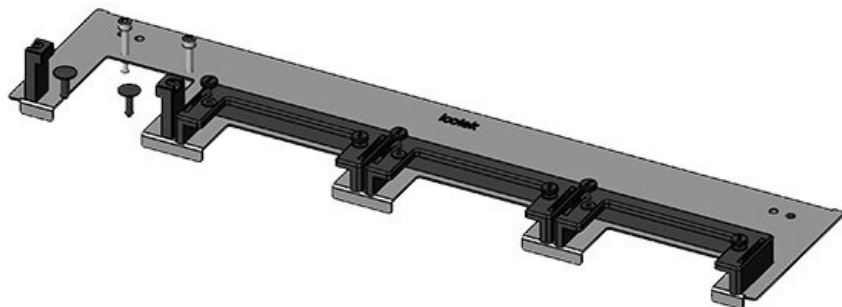

KDR-ESR-TS8-800-43072

Artikelnummer	43072	Für	800 mm
EAN	4251269309	Schrankbreite	
	533	Lichtes Maß	635 mm
Verpackungseinheit	1	der	
Länge	658 mm	Bodenöffnung	
Breite	150 mm	Passend für	3 × KEL-U 24
Höhe	57 mm	Kabeleinführung /	KEL-QUICK
Gesamtlänge	658 mm	gen:	24, 1 × KEL-
Bodenblech			JUMBO 1
		Passend für	Rittal TS 8
		Gehäuse	

KDR-ESR-TS8-800-43073