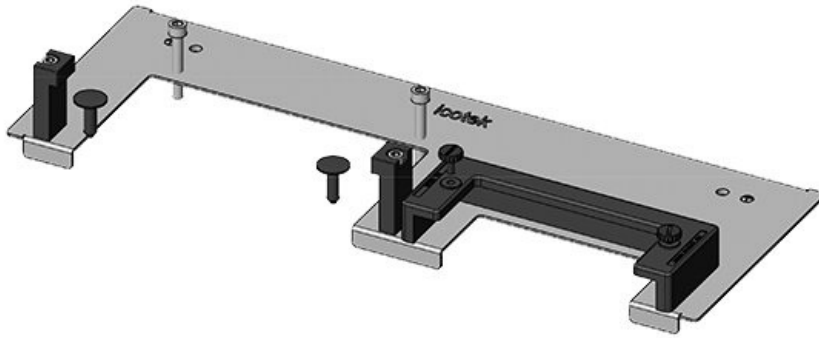

KDR-ESR-TS8-1000-43077

Artikelnummer	43077	Für	1.000 mm
EAN	4251269309	Schrankbreite	
	588	Lichtes Maß	398 mm
Verpackungseinheit	1	der	
Länge	420 mm	Bodenöffnung	
Breite	150 mm	Mittelstrebe	ja
Höhe	57 mm	Passend für	1 x KEL-U 24
Gesamtlänge	420 mm	Kabeleinführung /	KEL-QUICK
Bodenblech		gen:	24, 1 x KEL-JUMBO 2
		Passend für	Rittal TS 8
		Gehäuse	

KDR-ESR-TS8-1000-43081