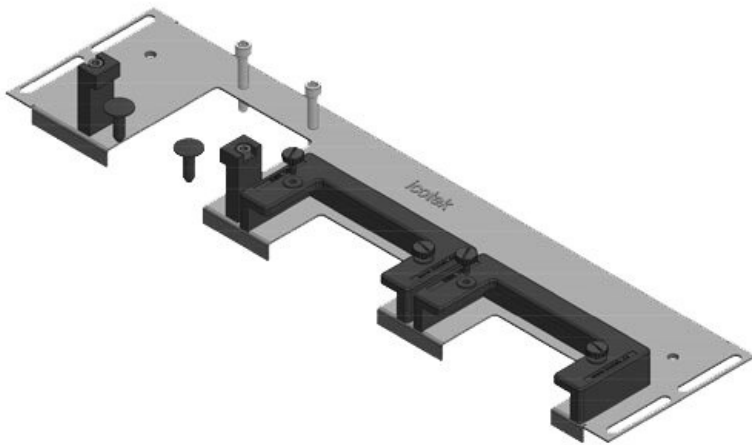

## Vorteile

- Einfachste Montage/ Demontage
- Während der Montage nahezu gesamte Schaltschrankbodenfläche verfügbar
- Sehr große Stecker mühelos einführbar
- Nachträgliche Montage möglich
- Keine Blecharbeiten notwendig

## Produktvarianten & Größen

KDR-ESR-VX25-600-44500

Artikelnummer	<b>44500</b>	Für	<b>600 mm</b>
EAN	<b>4251269319</b>	Schrankbreite	
	<b>754</b>	Lichtes Maß	<b>452 mm</b>
Verpackungseinheit	<b>1</b>	der	
Länge	<b>488 mm</b>	Bodenöffnung	
Breite	<b>100 mm</b>	Passend für	<b>2 x KEL-U 24</b>
Höhe	<b>43 mm</b>	Kabeleinführung /	<b>KEL-QUICK</b>
Gesamtlänge	<b>488 mm</b>	gen:	<b>24</b>
Bodenblech		Passend für	<b>Rittal VX25</b>
		Gehäuse	

KDR-ESR-VX25-600-44501

Artikelnummer	<b>44501</b>	Für	<b>600 mm</b>
EAN	<b>4251269319</b>	Schrankbreite	
	<b>761</b>	Lichtes Maß	<b>452 mm</b>
Verpackungseinheit	<b>1</b>	der	
Länge	<b>488 mm</b>	Bodenöffnung	
Breite	<b>120 mm</b>	Passend für	<b>1 × KEL-U 24</b>
Höhe	<b>57 mm</b>	Kabeleinführung /	<b>KEL-QUICK</b>
Gesamtlänge	<b>488 mm</b>	gen:	<b>24, 1 × KEL-</b>
Bodenblech		Passend für	<b>JUMBO 2</b>
		Gehäuse	<b>Rittal VX25</b>

KDR-ESR-VX25-600-44502

Artikelnummer	<b>44502</b>	Für	<b>600 mm</b>
EAN	<b>4251269319</b>	Schrankbreite	
	<b>778</b>	Lichtes Maß	<b>452 mm</b>
Verpackungseinheit	<b>1</b>	der	
Länge	<b>488 mm</b>	Bodenöffnung	
Breite	<b>120 mm</b>	Passend für	<b>2 × KEL-U 16</b>
Höhe	<b>57 mm</b>	Kabeleinführung /	<b>KEL-QUICK</b>
Gesamtlänge	<b>488 mm</b>	gen:	<b>16, 1 × KEL-</b>
Bodenblech		Passend für	<b>JUMBO 1</b>
		Gehäuse	<b>Rittal VX25</b>