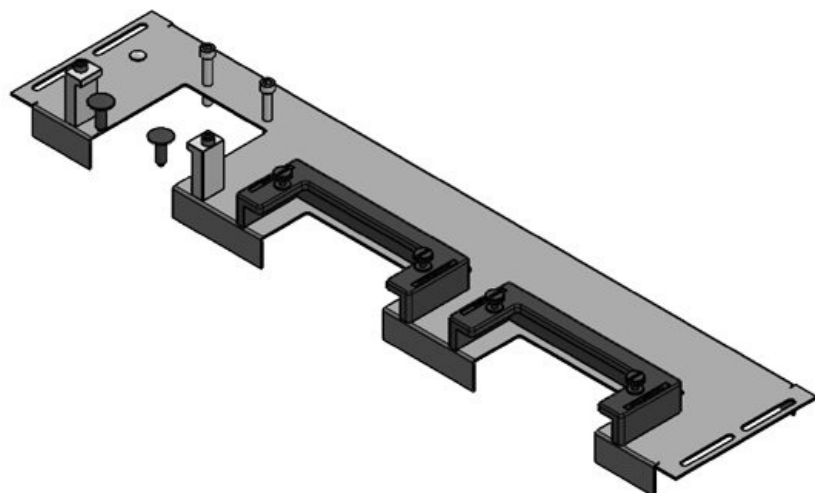

KDR-ESR-HW-800

Artikelnummer	44522	Für	800 mm
EAN	4251269324	Schrankbreite	
	567	Lichtes Maß	592 mm
Verpackungseinheit	1	der	
Länge	627 mm	Bodenöffnung	
Breite	133 mm	Passend für	2 × KEL-U 24
Höhe	70 mm	Kabeleinführung /	KEL-QUICK
Gesamtlänge	627 mm	gen:	24, 1 × KEL-
Bodenblech			JUMBO 1
		Passend für	Häwa H390 /
		Gehäuse	H395