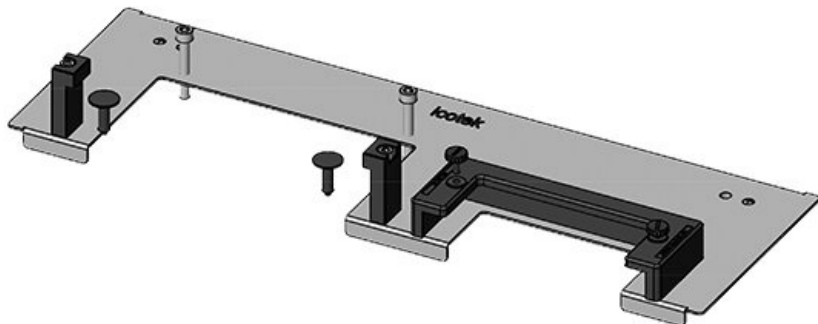

KDR-ESR-TS8-600-43070

Artikelnummer	43070	Für	600 mm
EAN	4251269309	Schrankbreite	
	519	Lichtes Maß	435 mm
Verpackungseinheit	1	der	
Länge	458 mm	Bodenöffnung	
Breite	150 mm	Passend für	1 x KEL-U 24
Höhe	57 mm	Kabeleinführung /	KEL-QUICK
Gesamtlänge	458 mm	gen:	24, 1 x KEL-
Bodenblech			JUMBO 2
		Passend für	Rittal TS 8
		Gehäuse	

KDR-ESR-TS8-600-43071