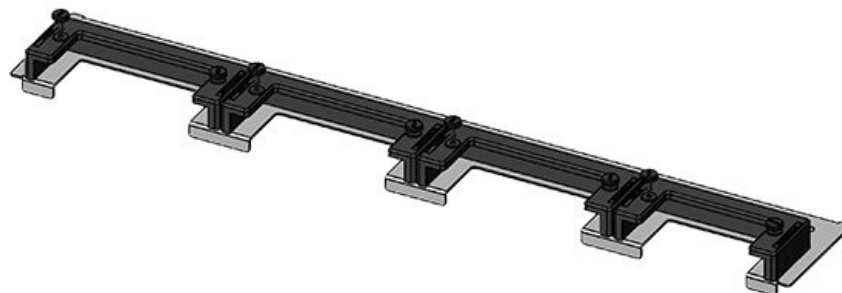

Artikelnummer	43080	Für	800 mm
EAN	4251269309	Schrankbreite	
	618	Lichtes Maß	635 mm
Verpackungseinheit	1	der	
Länge	658 mm	Bodenöffnung	
Breite	100 mm	Passend für	3 × KEL-U 24
Höhe	44 mm	Kabeleinführung /	KEL-QUICK
Gesamtlänge	658 mm	gen:	24, 1 × KEL-
Bodenblech			U 16 / KEL-
			QUICK 16
		Passend für	Rittal TS 8
		Gehäuse