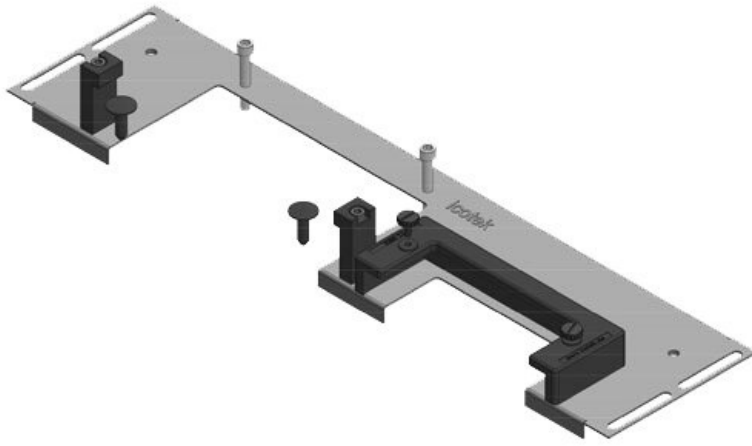

Das extrem schmale (75 mm) Bodenblech KDRS-ESR-VX25 für Rittal VX25 Schaltschränke wird im Schaltschrankboden montiert. Die Einschubrahmen sind werkseitig vormontiert und sehr nah an der Montageplatte angebracht. Dies ermöglicht ein gerades Einführen der Leitungen von den Kabeleinführungsleisten KEL-U in den Verdrahtungskanal, ganz ohne Abknicken. Der Verdrahtungskanal kann dadurch tiefer und somit platzsparender eingesetzt werden.

## Vorteile

- Einfachste Montage/ Demontage
- Während der Montage nahezu gesamte Schaltschrankbodenfläche verfügbar
- Sehr große Stecker mühelos einführbar
- Nachträgliche Montage möglich
- Keine Blecharbeiten notwendig

## Produktvarianten & Größen

KDR-ESR-VX25-600-44500

Artikelnummer	<b>44500</b>	Für	<b>600 mm</b>
EAN	<b>4251269319</b>	Schrankbreite	
	<b>754</b>	Lichtes Maß	<b>452 mm</b>
Verpackungseinheit	<b>1</b>	der	
Länge	<b>488 mm</b>	Bodenöffnung	
Breite	<b>100 mm</b>	Passend für	<b>2 x KEL-U 24</b>
Höhe	<b>43 mm</b>	Kabeleinführung /	<b>KEL-QUICK</b>
Gesamtlänge	<b>488 mm</b>	gen:	<b>24</b>
Bodenblech		Passend für	<b>Rittal VX25</b>
		Gehäuse	

KDR-ESR-VX25-600-44501

Artikelnummer	<b>44501</b>	Für	<b>600 mm</b>
EAN	<b>4251269319</b>	Schrankbreite	
	<b>761</b>	Lichtes Maß	<b>452 mm</b>
Verpackungseinheit	<b>1</b>	der	
Länge	<b>488 mm</b>	Bodenöffnung	
Breite	<b>120 mm</b>	Passend für	<b>1 × KEL-U 24</b>
Höhe	<b>57 mm</b>	Kabeleinführung /	<b>KEL-QUICK</b>
Gesamtlänge	<b>488 mm</b>	gen:	<b>24, 1 × KEL-</b>
Bodenblech		Passend für	<b>JUMBO 2</b>
		Gehäuse	<b>Rittal VX25</b>