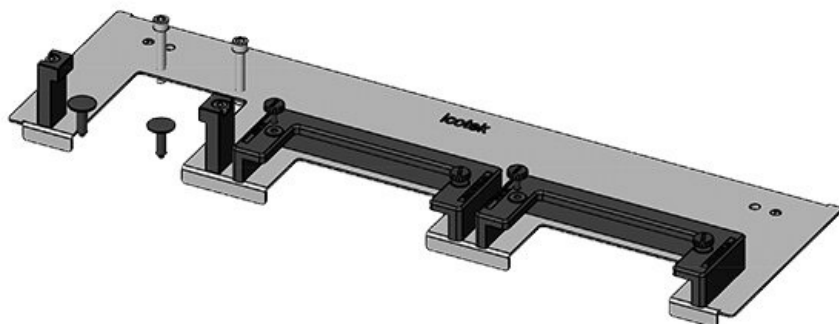

KDR-ESR-TS8-1200-43078

Artikelnummer	43078	Für	1.200 mm
EAN	4251269309	Schrankbreite	
	595	Lichtes Maß	495 mm
Verpackungseinheit	1	der	
Länge	518 mm	Bodenöffnung	
Breite	150 mm	Passend für	2 × KEL-U 24
Höhe	57 mm	Kabeleinführung /	KEL-QUICK
Gesamtlänge	518 mm	gen:	24, 1 × KEL-
Bodenblech			JUMBO 1
		Passend für	Rittal TS 8
		Gehäuse	

KDR-ESR-TS8-1200-43083