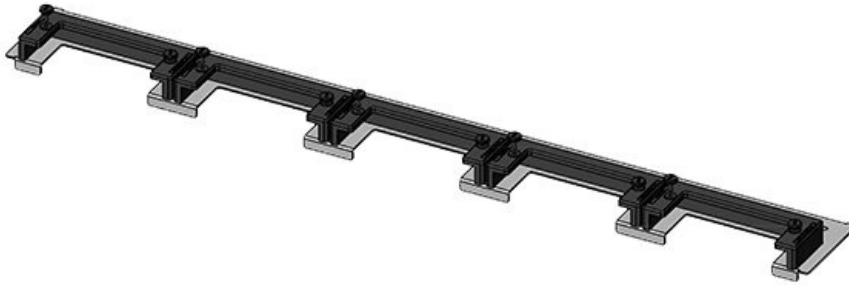

Artikelnummer	43081	Für	1.000 mm
EAN	4251269309	Schrankbreite	
	625	Lichtes Maß	835 mm
Verpackungseinheit	1	der	
Länge	858 mm	Bodenöffnung	
Breite	100 mm	Mittelstrebe	nein
Höhe	44 mm	Passend für	5 x KEL-U 24
Gesamtlänge	858 mm	Kabeleinführung /	KEL-QUICK
Bodenblech		gen:	24
		Passend für	Rittal TS 8
		Gehäuse	

KDR-ESR-TS8-1000-43082