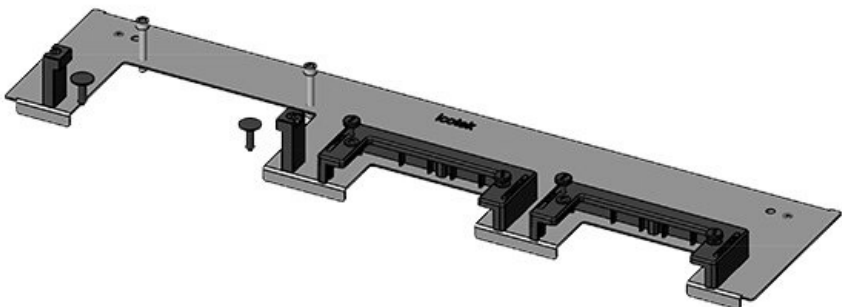

Artikelnummer	43073	Für	800 mm
EAN	4251269309	Schrankbreite	
	540	Lichtes Maß	635 mm
Verpackungseinheit	1	der	
Länge	658 mm	Bodenöffnung	
Breite	150 mm	Passend für	2 × KEL-U 24
Höhe	57 mm	Kabeleinführung /	KEL-QUICK
Gesamtlänge	658 mm	gen:	24, 1 × KEL-
Bodenblech			JUMBO 2
		Passend für	Rittal TS 8
		Gehäuse	

KDR-ESR-TS8-800-43080