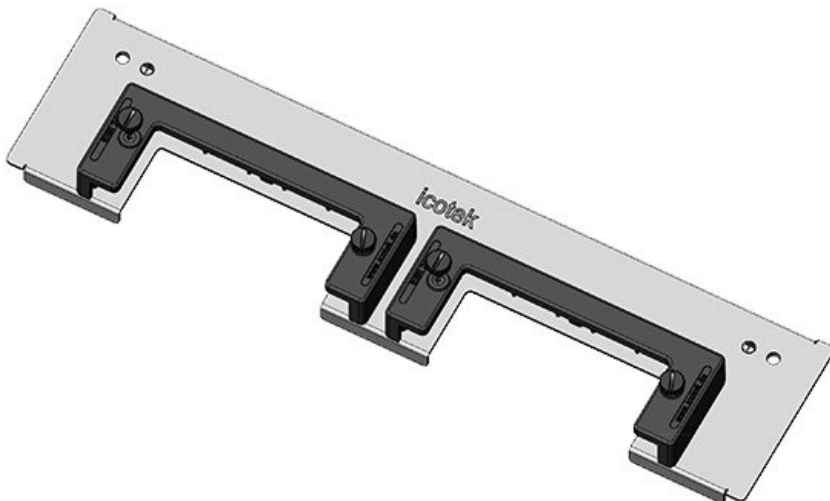

Artikelnummer	43082	Für	1.000 mm
EAN	4251269309	Schrankbreite	
	632	Lichtes Maß	398 mm
Verpackungseinheit	1	der	
Länge	420 mm	Bodenöffnung	
Breite	100 mm	Mittelstrebe	ja
Höhe	44 mm	Passend für	2 x KEL-U 24
Gesamtlänge	420 mm	Kabeleinführung /	KEL-QUICK
Bodenblech		gen:	24
		Passend für	Rittal TS 8
		Gehäuse