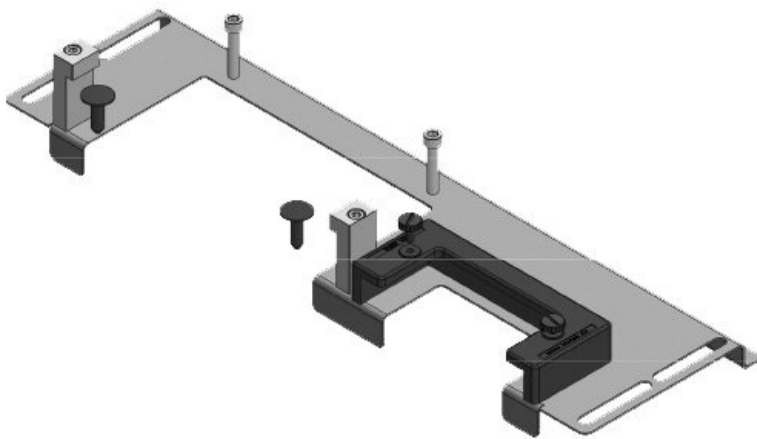

Artikelnummer	43250	Für	600 mm
EAN	4251269317	Schrankbreite	
	033	Lichtes Maß	368 mm
Verpackungseinheit	1	der Bodenöffnung	
Länge	432 mm	Passend für	1 × KEL-U 16
Breite	131,5 mm	Kabeleinführung /	KEL-QUICK
Höhe	62,3 mm	gen:	16, 1 × KEL-
Gesamtlänge	432 mm		JUMBO 2
Bodenblech		Passend für	nVent
		Gehäuse	Hoffman
			PROLINE G2

KDR-ESR-HG2-600-43251