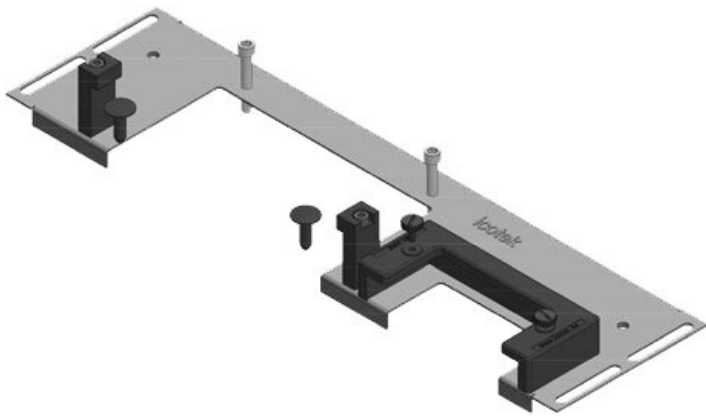

KDR-ESR-VX25-1000-44508

Artikelnummer	44508	Für	1.000 mm
EAN	4251269319839	Schrankbreite	
		Lichtes Maß	402 mm
Verpackungseinheit	1	der	
Länge	438 mm	Bodenöffnung	
Breite	120 mm	Mittelstrebe	ja
Höhe	57 mm	Passend für	1 x KEL-U 16
Gesamtlänge	438 mm	Kabeleinführung /	KEL-QUICK
Bodenblech		gen:	16, 1 x KEL-JUMBO 2
		Passend für	Rittal VX25
		Gehäuse	

KDRS-ESR-VX25-1000-44514