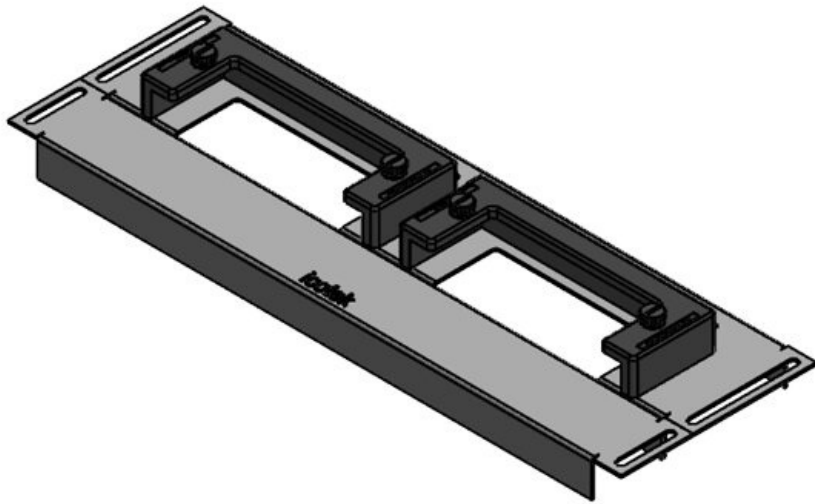

KDR-ESR-HW-600 + Blindblech

Artikelnummer	44520	Für	600 mm
EAN	4251269324	Schrankbreite	
	543	Lichtes Maß	392 mm
Verpackungseinheit	1	der	
Länge	427 mm	Bodenöffnung	
Breite	136 mm	Passend für	2 × KEL-U 24
Höhe	56 mm	Kabeleinführung /	KEL-QUICK
Gesamtlänge	427 mm	gen:	24
Bodenblech		Passend für	Häwa H390 /
		Gehäuse	H395