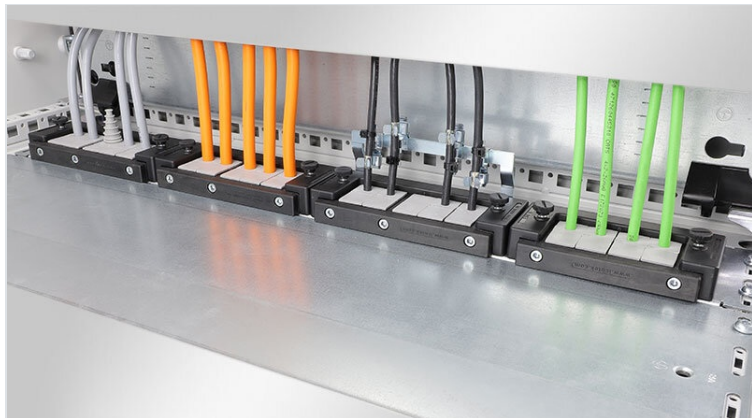

# KDR-ESR Schaltschrank-Bodenblech mit Einschubrahmen

für Schaltschränke von Rittal, nVent Hoffman & Häwa / IP54

IP54

HL3  
EN 45545-2

RoHS  
compliant

REACH  
COMPLIANCE

Made in  
Germany

KDR-ESR ist ein einteiliges Bodenblech, das in den Schaltschrankboden montiert wird. Darauf sind werkseitig Einschubrahmen vormontiert, in denen [KEL-U Kabeleinführungsleisten](#) und [KEL-QUICK Kabeleinführungsleisten](#) nach dem Bestücken auf einfachste Weise eingeschoben und fixiert werden. Auch [KEL-JUMBO Kabeleinführungsleisten](#) können bei manchen Blechvarianten montiert werden.

Das extrem schmale (75 mm) Bodenblech KDRS-ESR-VX25 für Rittal VX25 Schaltschränke wird im Schaltschrankboden montiert. Die Einschubrahmen sind werkseitig vormontiert und sehr nah an der Montageplatte angebracht. Dies ermöglicht ein gerades Einführen der Leitungen von den Kabeleinführungsleisten KEL-U in den Verdrahtungskanal, ganz ohne Abknicken. Der Verdrahtungskanal kann dadurch tiefer und somit platzsparender eingesetzt werden.